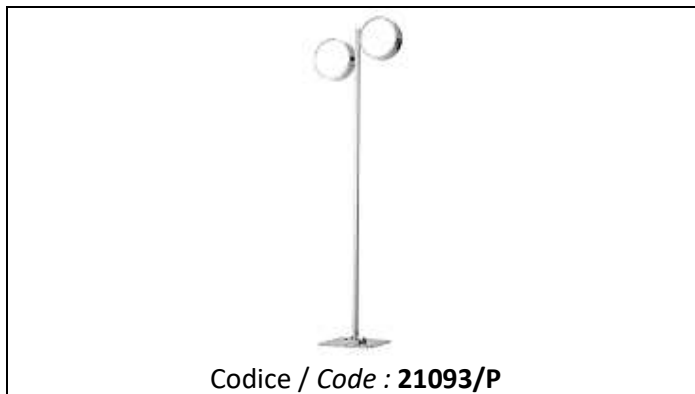

MATERIALI / MATERIALS	
Struttura / Frame	Ferro forgiato a mano con effetto martellato / <i>Handmade forged iron with hammered effect</i>
Vetro / Glass	Vetro piano / <i>Flat glass</i>

DATI TECNICI / TECHNICAL DATA		
INFO	EUROPE	USA
Prodotto / Product	Lampada da terra / <i>Floor lamp</i>	Lampada da terra / <i>Floor lamp</i>
Installazione / Installation	Terra / <i>Floor</i>	Terra / <i>Floor</i>
Diametro / Diameter	50 cm.	19,68"
Altezza / Height	173 cm.	68,11"
Base / Base	30x30 cm.	Ø 11,81"x11,81"

SPECIFICHE ELETTRICHE / ELECTRICAL SPECIFICATIONS		
INFO	EUROPE	USA
Alimentazione / Power Supply	220-240V – 50/60Hz	100-120V – 50/60Hz
Specifiche lampade/Bulbs specifications	30W Strip led 4000K (incl. / incl.)	30W Strip led 4000K (incl. / incl.)
Wattaggio massimo / Max wattage	30W (3240 lumen)	30W (3240 lumen)
Tensione led / led voltage	24VDC (driver incl. / driver incl.)	24VDC (driver incl. / driver incl.)
Dimmerabilità / Dimmability	Phase dimming on request	Phase dimming on request

OPZIONE DECORI STANDARD / STANDARD FINISHING OPTIONS		Opzioni vetri / Glass options
nickel / <i>nickel</i>	oro shadow / <i>shadow gold</i>	Bianco / <i>White</i>
cromo / <i>chrome</i>	placcato oro / <i>gold plated</i>	Righe bianche / <i>White lines</i>
nickel satinato / <i>satin nickel</i>	ottone satinato / <i>satin brass</i>	
nickel nero / <i>black nickel</i>	brunito spazzolato / <i>brushed bronze</i>	
placcato rame / <i>copper plated</i>		

PESO E VOLUME / WEIGHT AND VOLUME		
 Peso Netto / <i>Net weight</i> Kg.15,00	 Volume M3 0,400	 Peso Lordo / <i>Gross weight</i> Kg.20,00

--- MADE IN ITALY ---