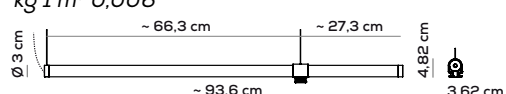

kg 1 m³ 0,006