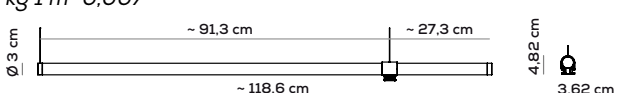

TUBO IN VETRO BOROSILICATO ORIZZONTALE + CAVO D'ACCIAIO (3m) + 1 PUNTO DI CONNESSIONE IN NAILON (PA12) STAMPATO IN 3D VERSO BASSO

HORIZONTAL BOROSILICATE GLASS TUBE + STEEL CABLE (3m) + 1 NAILON CONNECTION POINT (PA12) 3D PRINTED DOWN

kg 1 m³ 0,007