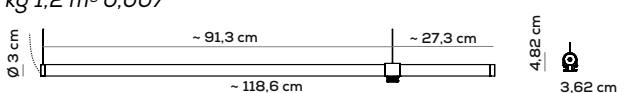

TUBO IN VETRO BOROSILICATO ORIZZONTALE + CAVO D'ACCIAIO (3m) + CAVO ELETTRICO LATERALE (4m) RIVESTITO IN TESSUTO DI COLORE NERO + 1 PUNTO DI CONNESSIONE IN NAILON (PA12) STAMPATO IN 3D VERSO BASSO

HORIZONTAL BOROSILICATE GLASS TUBE + STEEL CABLE (3m) + SIDE ELECTRIC CABLE (4m) COVERED IN BLACK FABRIC + 1 CONNECTION POINT IN NAILON (PA12) 3D PRINTED DOWNWARD

kg 1,2 m³ 0,007