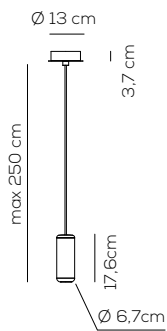

standard canopy

recessed canopy

SP URBMI M

kg 0,5 m³ 0,04

URBAN MINI / solo con illuminazione verso il basso / downward lighting only/ driver included

Type	Article	CCT	Colours	Source (LCC)
SP	URBMI M	1X 2700K	BC wrinkled white	LCC 6,5W - diffused beam
		2X 3000K*	BR matt bronze	
		3X 3500K	NI matt nickel	