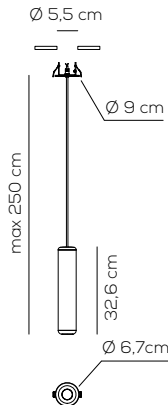

### SP URBMI GI (RECESSED)

kg 1 m³ 0,025

URBAN MINI / solo con illuminazione verso il basso / downward lighting only/ driver not included

Compatible with pivot system  
pag.104

Type	Article	CCT	Colours	Source (LCC)
SP	URBMI GI	1 2700K	BC wrinkled white	LCC 6,5W - diffused beam
		2 3000K*	BR matt bronze	
		3 3500K	NI matt nickel	

CE IP20 CRI90 700mA - 9,2Vdc **LED** ~671 lm\* ~103 lm/W\*

foro - hole  $\varnothing$  5,5 cm / profondità min -min depth 10 cm

example composition code SP URBMIGI2 NI LCC

Casambi compatibile / Casambi compatible.