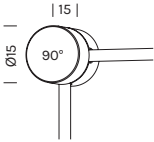

## Centraline dimmerabili in remoto / Remote dimmable controllers

Articolo Item	Potenza Power	IP	Dimensioni Dimensions	Dimmer
<b>1A0837</b>	144W MAX	IP20	132x22x19	1-10V   DALI   PUSH
<b>1A0838</b>	288W MAX	IP20	150x38x25	0-10V   1-10V   DALI   PUSH
<b>1A0172</b>	240W MAX	IP20	57x43x19	CASAMBI   PUSH

<b>200/14</b>	<b>-JBI</b> 	0-10V
	<b>-JNE</b> 	0-10V

200/15

-JBI 

DALI

-JNE 

DALI

Passacavi / Cable entry

Articolo Item	Finitura Finish
<b>BEAM-KIT01</b>	-NA 
<b>BEAM-KIT02</b>	