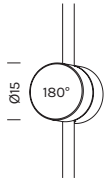

200/15

-JBI

DALI

-JNE

DALI

Passacavi / Cable entry

Articolo Item	Finitura Finish
BEAM-KIT01	-NA
BEAM-KIT02	

BEAM KIT 01

BEAM KIT 02