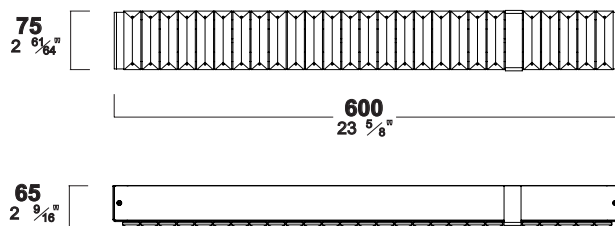

Punti di fissaggio staffa /
Bracket fixing points

Codice / Code **9282/APP60**

Tipo / Type **Lampada da parete**
Wall lamp

Dimensioni / Dimensions

L 60 - H 7,5 - SP 6,5 cm
W 23.62 - H 2.95 - SP 2.56 in

Peso e Volume / Weight and Volume

18,00 kg / 39.68 lb

0,388 m³ / 13.702 ft³

CE

Per la legenda dei simboli visitare il sito .
For the symbols key visit the website.
Pour la clé des symboles visitez le site Web.
Für die Zeichenerklärung Besuchen Sie die Website.
Para la clave de los símbolos visitar la página web.
Чтобы найти ключ к символам - посетите сайт .