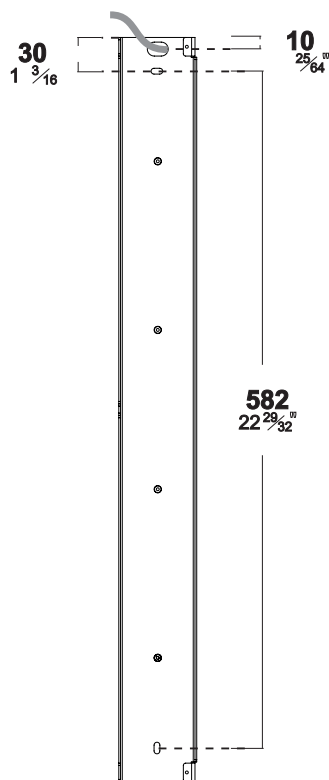

Codice / Code **9282/APP60**

Tipo / Type **Lampada da parete
Ceiling lamp**

Finiture Disponibili / Finishes Available

-  *Grigio spazzolato / Brushed grey*
-  *Tortora / Dove grey*
-  *Brunito spazzolato / Burnished brass*

Colori Cristallo / Crystal Colors

-  *Cristallo al piombo 30% / Lead Crystal 30%*

Tipo di luce / Light Source

*LED 16.4 Watt - 230 V
1160 lumen - 3000°K*

Un cristallo che racchiude la luce, la avvolge e la trasmette amplificata in tutta la sua luminosa bellezza, una luce scomposta in scintille con i colori dell'arcobaleno, una gioia per gli occhi che possono godere di questa piacevole visione; La possibilità di creare con fantasia e personalità propri e spettacolari percorsi di luce è quanto offrono le proposte della linea New York. /

Punti di fissaggio staffa /
Bracket fixing points

Codice / Code **9282/APP60**

Tipo / Type **Lampada da parete**
Wall lamp

Dimensioni / Dimensions

L 60 - H 7,5 - SP 6,5 cm
W 23.62 - H 2.95 - SP 2.56 in

Peso e Volume / Weight and Volume

18,00 kg / 39.68 lb

0,388 m³ / 13.702 ft³

CE

Per la legenda dei simboli visitare il sito .
For the symbols key visit the website.
Pour la clé des symboles visitez le site Web.
Für die Zeichenerklärung Besuchen Sie die Website.
Para la clave de los símbolos visitar la página web.
Чтобы найти ключ к символам - посетите сайт .