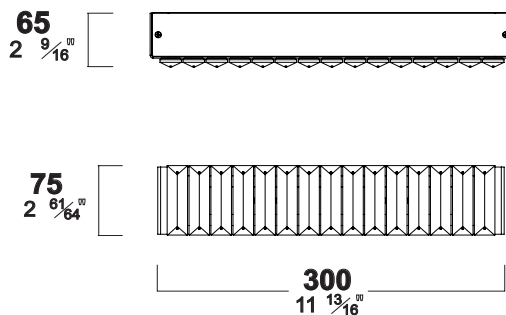

**Punti di fissaggio staffa /**  
*Bracket fixing points*

Codice / Code **9282/APP30**

Tipo / Type **Lampada da parete**  
**Wall lamp**

**Dimensioni / Dimensions**

L 30 - H 7,5 - SP 6,5 cm  
W 11.81 - H 2.95 - SP 2.56 in

**Peso e Volume / Weight and Volume**

9,00 kg / 19.84 lb

0,026 m<sup>3</sup> / 0.918 ft<sup>3</sup>

Per la legenda dei simboli visitare il sito .  
 For the symbols key visit the website.  
 Pour la clé des symboles visitez le site Web.  
 Für die Zeichenerklärung Besuchen Sie die Website.  
 Para la clave de los símbolos visitar la página web.  
 Чтобы найти ключ к символам - посетите сайт .