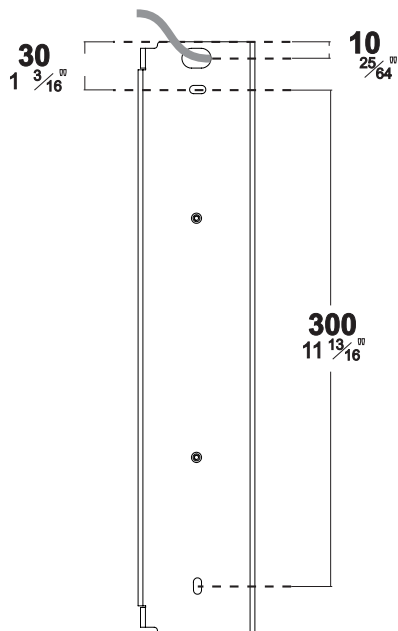

---

***Colori Cristallo / Crystal Colors***

-  *Cristallo al piombo 30% / Lead Crystal 30%*

---

***Tipo di luce / Light Source***

*LED 8.2 Watt - 230 V  
580 lumen - 3000°K*

---

*Un cristallo che racchiude la luce, la avvolge e la trasmette amplificata in tutta la sua luminosa bellezza, una luce scomposta in scintille con i colori dell'arcobaleno, una gioia per gli occhi che possono godere di questa piacevole visione; La possibilità di creare con fantasia e personalità propri e spettacolari percorsi di luce è quanto offrono le proposte della linea New York. /*

**Punti di fissaggio staffa /**  
*Bracket fixing points*

Codice / Code **9282/APP30**

Tipo / Type **Lampada da parete**  
**Wall lamp**

**Dimensioni / Dimensions**

L 30 - H 7,5 - SP 6,5 cm  
W 11.81 - H 2.95 - SP 2.56 in

**Peso e Volume / Weight and Volume**

9,00 kg / 19.84 lb

0,026 m<sup>3</sup> / 0.918 ft<sup>3</sup>

Per la legenda dei simboli visitare il sito .  
 For the symbols key visit the website.  
 Pour la clé des symboles visitez le site Web.  
 Für die Zeichenerklärung Besuchen Sie die Website.  
 Para la clave de los símbolos visitar la página web.  
 Чтобы найти ключ к символам - посетите сайт .