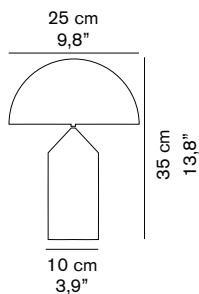

ATOLLO 236

Vico Magistretti
1977

Lampada da tavolo a luce diretta e diffusa in vetro di Murano opalino. Con doppio interruttore.

Table lamp giving direct and diffused light in opaline blown Murano glass diffuser. With double switch.

DIMENSIONI/DIMENSIONS

MATERIALI/MATERIALS

metallo/vetro soffiato
metal/blown glass

COLORE/COLORS

opale acidato/opaline opaque

SORGENTI/BULBS

2 x max 40 W - E14 +
1 x max 25 W - E14

Nota: è possibile utilizzare lampadine LED disponibili sul mercato senza alcun cambiamento o modifica relativamente al prodotto standard.

doppio interruttore nero
black double switch

classe energetica: A+, A, B, C, D
energy class: A+, A, B, C, D

IMBALLO/PACKAGING

Riflettore/Reflector

dim./dim. 31x31x19 cm/12,2"x12,2"x7,5"
volume/volume 0,0182 m³/0,64 ft³
peso/weight 1,3 kg/2,86 lb

Base/Base

dim./dim. 19x21x42 cm/7,5"x8,3"x16,5"
volume/volume 0,0167 m³/0,59 ft³
peso/weight 2,2 kg/4,85 lb

TIPOLOGIA/TYPE

interno - lampada da tavolo
indoor - table lamp

CURVA FOTOMETRICA/ PHOTOMETRIC CURVE