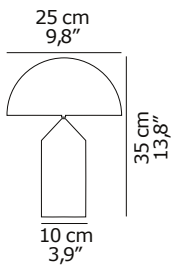

DIMENSIONI/DIMENSIONS

MATERIALI/MATERIALS

metallo
metal

COLORE /COLORS

esterno nickel nero satinato/external satin black nickel
interno bianco/inner white

SORGENTI/BULBS

2 x max 40 W - E14

 fornita senza lampadina
equipped without bulb

MARCHI/MARKS

INFORMAZIONI AGGIUNTIVE/ FURTHER INFORMATION

classe II
class II

cavo nero
black cable

interruttore on/off nero
black on/off switch

IMBALLO/PACKAGING

Riflettore/Reflector

dim/dim 32x32x17 cm / 12,6"x12,6"x6,7"
volume/volume 0,0174 m³ / 0,61 ft³
peso/weight 1 kg / 2,2 lb

Base/Base

dim/dim 18x18x38 cm / 7,1"x7,1"x14,9"
volume/volume 0,0123 m³ / 0,43 ft³
peso/weight 1,5 kg / 3,3 lb

TPOLOGIA/TYPE

interno - lampada da tavolo
indoor - table lamp

CURVA FOTOMETRICA/ PHOTOMETRIC CURVE