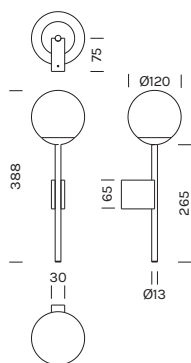

INDOOR

PARETE / WALL

LA PALLINA AP

Ferro, vetro
Fascio di luce diffuso

Iron, glass
Light beam: diffused

2262/01	M 2700K	W 3000K
Potenza/ Power	1x 6,2W	1x 6,2W
Lumen	1x 700 lm	1x 731 lm
CRI	>90	>90
Alimentazione/ Supply	220-240Vac	220-240Vac

Articolo Item	Temperatura Temperature	Finitura Finish
2262/01	M W	-NO

Il codice prodotto si compone mettendo uno dopo l'altro, da sinistra a destra, i dati nelle colonne gialle, es: 1111M12-AA
The product code is created by putting in sequence the data under the yellow columns from left to right, e.g:1111M12-AA