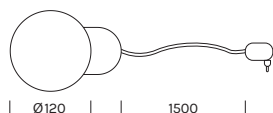

INDOOR

TAVOLO / TABLE

LA PALLINA

Alluminio, vetro soffiato
Fascio di luce diffuso
Driver: incluso
Colore cavo: nero

Aluminum, blown glass
Light beam: diffused
Driver: included
Cable color: black

2260/02	M 2700K
Potenza/ Power	1x 4,3W
Lumen	1x 490 lm
CRI	>90
Alimentazione/ Supply	220-240Vac

Articolo Item	Temperatura Temperature	Finitura Finish	Dimmer
2260/02	M	-NA 	DIMM TOUCH

Il codice prodotto si compone mettendo uno dopo l'altro, da sinistra a destra, i dati nelle colonne gialle, es: 1111M12-AA
The product code is created by putting in sequence the data under the yellow columns from left to right, e.g:1111M12-AA