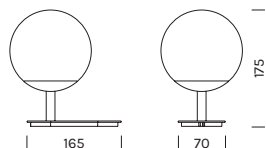

INDOOR

TAVOLO / TABLE

LA PALLINA

Alluminio, vetro soffiato
Fascio di luce diffuso
Driver: incluso
Colore cavo: nero

Aluminum, blown glass
Light beam: diffused
Driver: included
Cable color: black

2260/02	M 2700K
Potenza/ Power	1x 4,3W
Lumen	1x 490 lm
CRI	>90
Alimentazione/ Supply	220-240Vac

Articolo Item	Temperatura Temperature	Finitura Finish	Dimmer
2260/02	M	-NA 	DIMM TOUCH

Il codice prodotto si compone mettendo uno dopo l'altro, da sinistra a destra, i dati nelle colonne gialle, es: 1111M12-AA
The product code is created by putting in sequence the data under the yellow columns from left to right, e.g:1111M12-AA