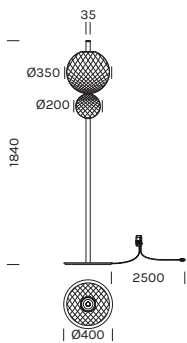

INDOOR

TERRA / FLOOR

TERRA&LUNA PT

- alluminio, vetro

- aluminum, glass

3600	M 2700K	W 3000K
Potenza/ Power	1x6.1W 1x6.1W, 1x13.8W	1x6.1W 1x6.1W, 1x13.8W
Nominal lumen	1x669lm 1x669lm, 1x1880lm	1x711lm 1x711lm, 1x1979lm
CRI	>90	>90
Alimentazione/ Supply	220V 50Hz	220V 50Hz

Articolo Item	Temperatura Temperature	Corpo Body	Sfera Piccola Small sphere	Sfera Grande Big sphere
3600 composed by 3601 (1Pz) 3602 (1Pz) 3603 (1Pz) 3604 (1Pz)	M W	-BV	-BTM	-BTM

Il codice prodotto si compone mettendo uno dopo l'altro, da sinistra a destra, i dati nelle colonne gialle, es: 1111M12-AA
The product code is created by putting in sequence the data under the yellow columns from left to right, e.g:1111M12-AA