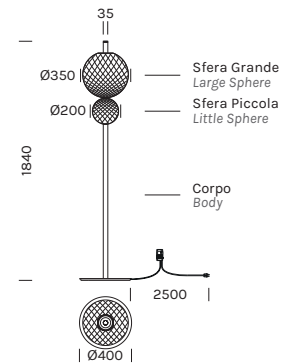

INDOOR

TERRA / FLOOR

TERRA&LUNA PT

- alluminio, vetro

- aluminum, glass

3600	M 2700K	W 3000K
Potenza/ Power	1x6.1W 1x6.1W, 1x13.8W	1x6.1W 1x6.1W, 1x13.8W
Nominal lumen	1x669lm 1x669lm, 1x1880lm	1x711lm 1x711lm, 1x1979lm
CRI	>90	>90
Alimentazione/ Supply	220V 50Hz	220V 50Hz

Articolo Item	Temperatura Temperature	Corpo Body	Sfera Piccola Small sphere	Sfera Grande Big sphere
3600 composed by 3601 (1Pz) 3602 (1Pz) 3603 (1Pz) 3604 (1Pz)	M W	-BV	-BTM	-BTM

Il codice prodotto si compone mettendo uno dopo l'altro, da sinistra a destra, i dati nelle colonne gialle, es: 1111M12-AA
The product code is created by putting in sequence the data under the yellow columns from left to right, e.g:1111M12-AA