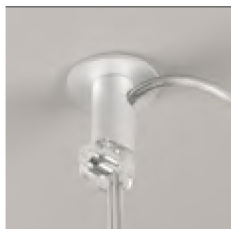

DECENTRAMENTI / OFFSET

Elementi per il fissaggio di funi di sospensione e cavi di alimentazione per creare composizioni di apparecchi personalizzate.

Elements for fixing suspension ropes and power cables to create customized luminaires configurations.

CODICE
CODE

kg

M79D

0,03

Dispositivo di sospensione e regolazione per fune in acciaio.

Suspension and adjustment device for steel cable.

M75D

0,02

Dispositivo di sospensione e regolazione per cavo elettrico.

Suspension and adjustment device for electric cable.

M800

0,01

Appendimento in policarbonato per sospensione.

Polycarbonate hook for suspension.