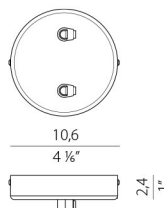

CODICE
CODE

kg

M7901/1
M7902/1

Rosone per collegamento elettrico.

Canopy for power supply.

0,13

M7901/2
M7902/2

Rosone per collegamento elettrico con 2 uscite.