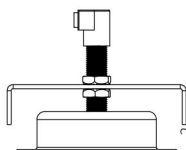

ROSONI A SCOMPARSA / RECESSED CANOPIES

Rosone a scomparsa per sospensioni con solo cavo elettrico.

Recessed canopy for electric cable suspensions.

CODICE
CODE

XM9201-01

Rosone a scomparsa per sospensioni con solo cavo elettrico, utilizzabile per tutti gli apparecchi a 24V prevedendo driver remoto.

Recessed canopy for electric cable suspensions. Suitable for 24V fixtures: remote driver 24V needed.

kg

0,13

8

3 1/2"

7
2 3/4"

2,5
2 1/2"

1,25
1/2"

ø 6,5
ø 2 3/8"

CODICI COLORI DISPONIBILI / COLOUR CODES AVAILABLE

01 bianco
white