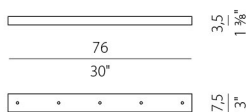

Rosone per alimentazione e sospensione di massimo 5 modelli a tensione costante 24V DC.

Canopy for power supply and suspension up to 5 24V DC constant voltage models maximum.

XM8901-06 LED

2,13