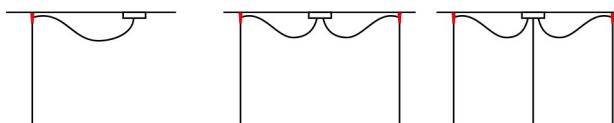

Dispositivo di sospensione e regolazione per cavo elettrico.

Suspension and adjustment device for electric cable.

M800

0,01

Appendimento in policarbonato per sospensione.

Polycarbonate hook for suspension.