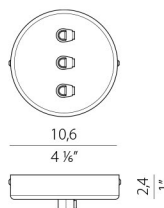

M7901/3
M7902/3

Rosone per collegamento elettrico con 3 uscite.

Canopy for power supply with 3 outputs.