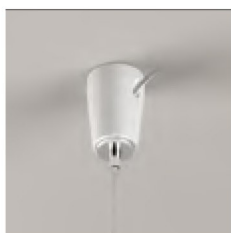

DECENTRAMENTI / OFFSET

Elementi per il fissaggio di funi di sospensione e cavi di alimentazione per creare composizioni di apparecchi personalizzate.

Elements for fixing suspension ropes and power cables to create customized luminaires configurations.

CODICE
CODE

kg

M79D

0,03

Dispositivo di sospensione e regolazione per fune in acciaio.

Suspension and adjustment device for steel cable.

M75D

0,02