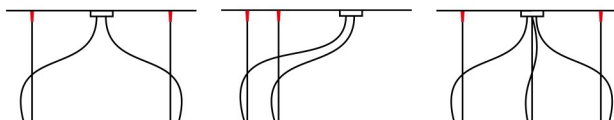

M79D

0,03

Dispositivo di sospensione e regolazione per fune in acciaio.

Suspension and adjustment device for steel cable.