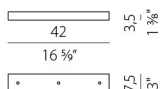

Rosone per alimentazione e sospensione di massimo 3 modelli a tensione costante 24V DC.

Canopy for power supply and suspension up to 3 24V DC constant voltage models maximum.

XM8901-05 LED

1,78