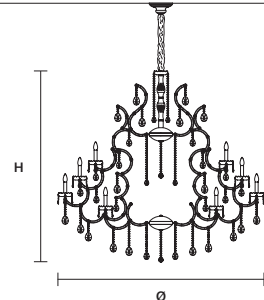

AQABA S 40/200/155

∅ 200 cm / 78.70"
 H 155 cm / 61.00"
 ■ 82 kg / 180.40lb

STANDARD LIGHTING 
 40×E14×10 W MAX (NOT INCL.)

INTEGRATED LED LIGHTING 
 RGB-W 40×LED SOURCE - 340 W TOT
 DW 40×LED SOURCE - 324 W TOT

AQABA S 48/215/120

∅ 215 cm / 84.60"
 H 120 cm / 47.20"
 ■ 93 kg / 204.60 lb

STANDARD LIGHTING 
 48×E14×10 W MAX (NOT INCL.)

INTEGRATED LED LIGHTING 
 RGB-W 48×LED SOURCE - 408 W TOT
 DW 48×LED SOURCE - 388,8 W TOT

AQABA S 56/185/165

∅ 185 cm / 72.80"
 H 165 cm / 65.00"
 ■ 108 kg / 237.60 lb

STANDARD LIGHTING 
 56×E14×10 W MAX (NOT INCL.)

INTEGRATED LED LIGHTING 
 RGB-W 56×LED SOURCE - 476 W TOT
 DW 56×LED SOURCE - 453,6 W TOT