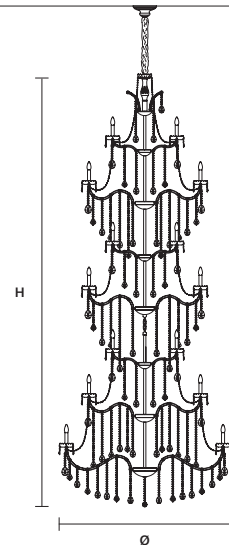

AQABA S 56/210/190

∅ 210 cm / 82.70"
 H 190 cm / 74.80"
 ■ 132 kg / 290.40 lb

STANDARD LIGHTING 
 56×E14×10 W MAX (NOT INCL.)

INTEGRATED LED LIGHTING 
 RGB-W 56×LED SOURCE - 476 W TOT
 DW 56×LED SOURCE - 453,6 W TOT

AQABA S 65/170/250

∅ 170 cm / 66.90"
 H 250 cm / 98.40"
 ■ 142 kg / 312.40 lb

STANDARD LIGHTING 
 65×E14×10 W MAX (NOT INCL.)

INTEGRATED LED LIGHTING 
 RGB-W 65×LED SOURCE - 552,5 W TOT
 DW 65×LED SOURCE - 526,5 W TOT

AQABA S 70/150/380

∅ 150 cm / 59.10"
 H 380 cm / 149.60"
 ■ 105 kg / 231.00 lb

STANDARD LIGHTING 
 70×E14×10 W MAX (NOT INCL.)

INTEGRATED LED LIGHTING 
 RGB-W 70×LED SOURCE - 595 W TOT
 DW 70×LED SOURCE - 567 W TOT