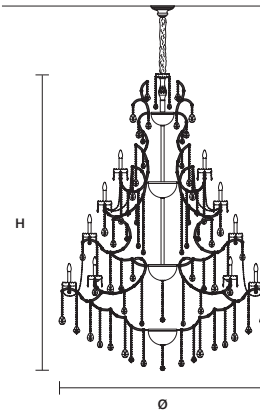

AQABA S 56/185/230

∅ 185 cm / 72.80"
 H 230 cm / 90.60"
 ■ 103 kg / 226.60 lb

STANDARD LIGHTING 
 56×E14×10 W MAX (NOT INCL.)

INTEGRATED LED LIGHTING 
 RGB-W 56×LED SOURCE - 476 W TOT
 DW 56×LED SOURCE - 453,6 W TOT

AQABA S 56/210/190

∅ 210 cm / 82.70"
 H 190 cm / 74.80"
 ■ 132 kg / 290.40 lb

STANDARD LIGHTING 
 56×E14×10 W MAX (NOT INCL.)

INTEGRATED LED LIGHTING 
 RGB-W 56×LED SOURCE - 476 W TOT
 DW 56×LED SOURCE - 453,6 W TOT

AQABA S 65/170/250

∅ 170 cm / 66.90"
 H 250 cm / 98.40"
 ■ 142 kg / 312.40 lb

STANDARD LIGHTING 
 65×E14×10 W MAX (NOT INCL.)

INTEGRATED LED LIGHTING 
 RGB-W 65×LED SOURCE - 552,5 W TOT
 DW 65×LED SOURCE - 526,5 W TOT