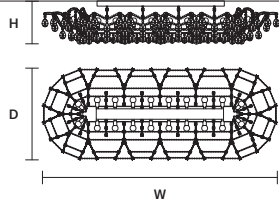

AQABA PL 20/180/37 OV

W 180 cm / 70.90"
D 73 cm / 28.70"
H 37 cm / 14.60"
■ 40 kg / 88.00 lb

STANDARD LIGHTING
20×E14×10 W MAX (NOT INCL.)

INTEGRATED LED LIGHTING
RGB-W 20×LED SOURCE - 170 W TOT
DW 20×LED SOURCE - 162 W TOT