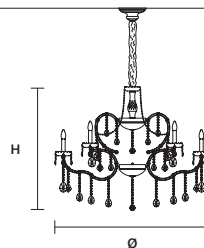

AQABA S 18/120/100

∅ 120 cm / 47.20"
H 100 cm / 39.40"
■ 35 kg / 77.00 lb

STANDARD LIGHTING
18×E14×10 W MAX (NOT INCL.)

INTEGRATED LED LIGHTING
RGB-W 18×LED SOURCE - 153 W TOT
DW 18×LED SOURCE - 145,8 W TOT