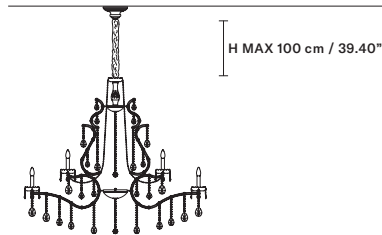

STANDARD CHAIN