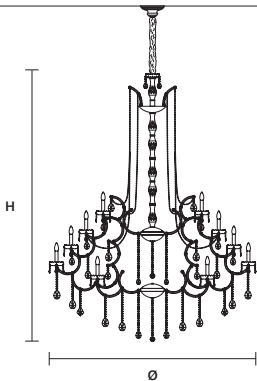

AQABA S 48/215/120

∅ 215 cm / 84.60"
 H 120 cm / 47.20"
 ■ 93 kg / 204.60 lb

STANDARD LIGHTING 
 48×E14×10 W MAX (NOT INCL.)

INTEGRATED LED LIGHTING 
 RGB-W 48×LED SOURCE - 408 W TOT
 DW 48×LED SOURCE - 388,8 W TOT

AQABA S 56/185/165

∅ 185 cm / 72.80"
 H 165 cm / 65.00"
 ■ 108 kg / 237.60 lb

STANDARD LIGHTING 
 56×E14×10 W MAX (NOT INCL.)

INTEGRATED LED LIGHTING 
 RGB-W 56×LED SOURCE - 476 W TOT
 DW 56×LED SOURCE - 453,6 W TOT

AQABA S 56/185/230

∅ 185 cm / 72.80"
 H 230 cm / 90.60"
 ■ 103 kg / 226.60 lb

STANDARD LIGHTING 
 56×E14×10 W MAX (NOT INCL.)

INTEGRATED LED LIGHTING 
 RGB-W 56×LED SOURCE - 476 W TOT
 DW 56×LED SOURCE - 453,6 W TOT