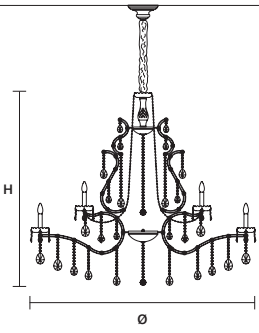

AQABA S 24/130/100

∅ 130 cm / 51.20"
 H 100 cm / 39.40"
 ■ 41 kg / 90.20 lb

STANDARD LIGHTING 
 24×E14×10 W MAX (NOT INCL.)

INTEGRATED LED LIGHTING 
 RGB-W 24×LED SOURCE - 204 W TOT
 DW 24×LED SOURCE - 194,4 W TOT

AQABA S 24/155/130

∅ 155 cm / 61.00"
 H 130 cm / 51.20"
 ■ 55 kg / 121.00 lb

STANDARD LIGHTING 
 24×E14×10 W MAX (NOT INCL.)

INTEGRATED LED LIGHTING 
 RGB-W 24×LED SOURCE - 204 W TOT
 DW 24×LED SOURCE - 194,4 W TOT