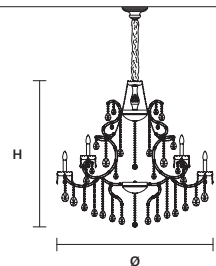

AQABA S 18/120/115

∅ 120 cm / 47.20"
H 115 cm / 45.30"
■ 41 kg / 90.20 lb

STANDARD LIGHTING
18×E14×10 W MAX (NOT INCL.)

INTEGRATED LED LIGHTING
RGB-W 18×LED SOURCE - 153 W TOT
DW 18×LED SOURCE - 145,8 W TOT