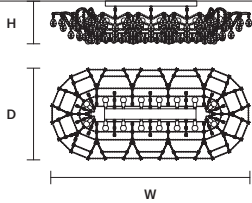

AQABA PL 16/155/37 OV

W 155 cm / 61.00"
D 73 cm / 28.70"
H 37 cm / 14.60"
■ 31 kg / 68.20 lb

STANDARD LIGHTING
16×E14×10 W MAX (NOT INCL.)

INTEGRATED LED LIGHTING
RGB-W 16×LED SOURCE - 136 W TOT
DW 16×LED SOURCE - 129,6 W TOT