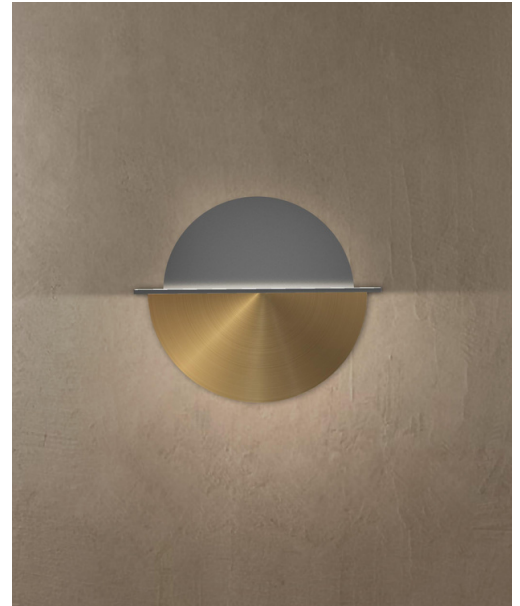

collezione **NINFEA**

modello **NINFEA**

Semplice nel concept ma ricercata nei dettagli, il suo design è perfetto per esaltare i particolari del punto luce, come di tutta la stanza. Ninfea da un tocco di originalità nella tua casa con la sua eleganza innata.

Sorgente luminosa:

Power	23W
Input	220/240 - 50/60 Hr
K°	3000
Lumen	2024
CRI	90
IP	20
Dimmable	No

Materiali:

Struttura	metallo
Diffusore	acrilico

Rifiniture:

bianco opaco		NINFEA/B	cod. 8088
nero opaco ottone spazzolato		NINFEA/OS	cod. 8095

Spedizione:

Colli	1
Peso	3,6 kg
Volume	52x46x11 cm

Energy Saving  **CE** **EAC**

Eventuali interventi nella sorgente luminosa di questo articolo devono essere eseguiti da personale qualificato o dal costruttore stesso. Qualsiasi operazione eseguita senza previa consultazione con Contemporanea srl, farà decadere la garanzia.