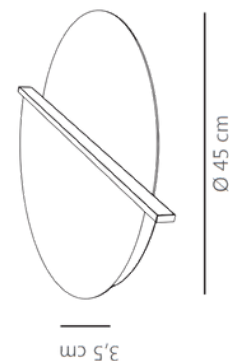

Sorgente luminosa:

Power	23W
Input	220/240 - 50/60 Hr
K°	3000
Lumen	2024
CRI	90
IP	20
Dimmable	No

Materiali:

Struttura	metallo
Diffusore	acrilico

Rifiniture:

bianco opaco		NINFEA/B	cod. 8088
nero opaco ottone spazzolato		NINFEA/OS	cod. 8095

Spedizione:

Colli	1
Peso	3,6 kg
Volume	52x46x11 cm

Energy Saving  **CE** **EAC**

Eventuali interventi nella sorgente luminosa di questo articolo devono essere eseguiti da personale qualificato o dal costruttore stesso. Qualsiasi operazione eseguita senza previa consultazione con Contemporanea srl, farà decadere la garanzia.