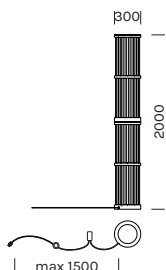

# THIRTIES

**Alluminio, plexiglass**  
**Fascio di luce diffuso**  
**Driver: incluso**

Aluminum, plexiglass  
Light beam: diffused  
Driver: included

<b>3891</b>	<b>M 2700K</b>
<b>Potenza/ Power</b>	20x 2W
<b>Lumen</b>	20x 153 lm
<b>CRI</b>	>90
<b>Alimentazione/ Supply</b>	220-240Vac

Articolo Item	Temperatura Temperature	Finitura Finish
<b>3892</b>	<b>M</b>	<b>-OR</b> 

Il codice prodotto si compone mettendo uno dopo l'altro, da sinistra a destra, i dati nelle colonne gialle, es: 1111M12-AA  
The product code is created by putting in sequence the data under the yellow columns from left to right, e.g:1111M12-AA