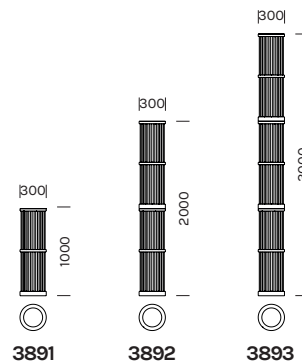

# THIRTIES

**Alluminio, plexiglass**  
**Fascio di luce diffuso**  
**Driver: incluso**

Aluminum, plexiglass  
Light beam: diffused  
Driver: included

<b>3891</b>	<b>M 2700K</b>
<b>Potenza/ Power</b>	20x 2W
<b>Lumen</b>	20x 153 lm
<b>CRI</b>	>90
<b>Alimentazione/ Supply</b>	220-240Vac