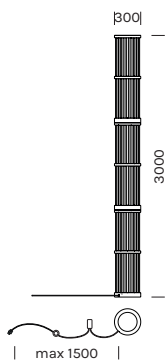

3893	M 2700K
Potenza/ Power	60x 2W
Lumen	60x 153 lm
CRI	>90
Alimentazione/ Supply	220-240Vac

Articolo Item	Temperatura Temperature	Finitura Finish
3893	M	-OR