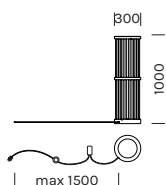

3892	M 2700K
Potenza/ Power	40x 2W
Lumen	40x 153 lm
CRI	>90
Alimentazione/ Supply	220-240Vac

Articolo Item	Temperatura Temperature	Finitura Finish
3892	M	-OR