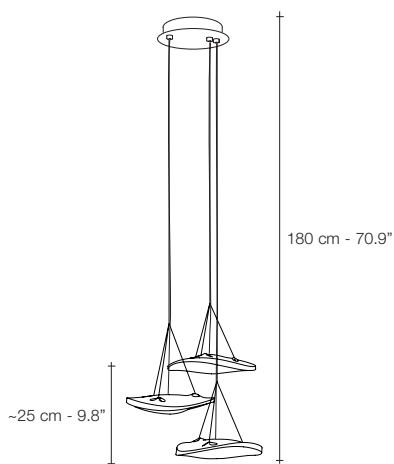

Ø20 cm - 7.9"  
**K011 KK**

Ø20 cm - 7.9"  
**K011**

Ø26 cm - 10.2"  
**K012 KK**

Ø26 cm - 10.2"  
**K012**

~34 cm - 13.4"  
**K031**

CLEAR CRYSTAL

	LIGHT SOURCE	K011 KK	K011	K012 KK	K012	K031
230V	Replaceable LED module	1,5W	1,5W	1,5W	1,5W	3x1,5W
	3000K	135lm	135lm	135lm	135lm	405lm
	2700K	115lm	115lm	115lm	115lm	345lm
	Dimmable	0/1-10V PUSH/DALI	PUSH/DALI	1-10V PUSH/DALI	PUSH/DALI	1-10V PUSH/DALI
120V	Replaceable LED module	1,5W	1,5W	1,5W	1,5W	3x1,5W
	3000K	135lm	135lm	135lm	135lm	405lm
	2700K	115lm	115lm	115lm	115lm	345lm
	Dimmable	0/1-10V PUSH/DALI	no	0/1-10V PUSH/DALI	no	1-10V PUSH