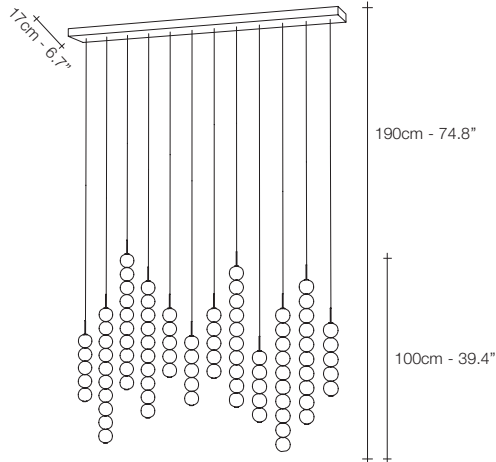

**V01S 15KK** 5 spheres  
**V01S P15** 5 spheres  
**V01S 1AKK** 10 spheres  
**V01S P1A** 10 spheres  
**V01S 1FKK** 15 spheres  
**V01S P1F** 15 spheres

**V03S P1F** 3x5 spheres  
**V03S P1V** 3x10 spheres  
**V03S P2B** 3x15 spheres  
**V07S P21** 7x5 spheres  
**V07S P32** 7x10 spheres  
**V07S P43** 7x15 spheres

BRASS  
SATIN WHITE  
GLASS

	LIGHT SOURCE	V01S 15KK	V01S P15	V01S 1AKK	V01S P1A	V01S 1FKK	V01S P1F	V03S P1F	V03S P1V	V03S P2B	V07S P21	V07S P32	V07S P43
230V	Replaceable LED module 3000K	3,6W 540lm	3,6W 540lm	7,2W 1080lm	7,2W 1080lm	10,8W 1620lm	10,8W 1620lm	3 x 3,6W 1620lm	3 x 7,2W 3240lm	3x10,8W 4860lm	7 x 3,6W 3780lm	7 x 7,2W 7560lm	7 x 10,8W 11340lm
	Dimmable	0/1-10V PWM 10-100kΩ PUSH/DALI	0/1-10V PWM 10-100kΩ PUSH/DALI	0/1-10V PWM 10-100kΩ PUSH/DALI	0/1-10V PWM 10-100kΩ PUSH/DALI	0/1-10V PWM 10-100kΩ PUSH/DALI	0/1-10V PWM 10-100kΩ PUSH/DALI	0/1-10V PWM 10-100kΩ PUSH/DALI	0/1-10V PWM 10-100kΩ PUSH/DALI	0/1-10V PWM 10-100kΩ PUSH/DALI	0/1-10V PWM 10-100kΩ PUSH/DALI	0/1-10V PWM 10-100kΩ PUSH/DALI	0/1-10V PWM 10-100kΩ PUSH/DALI
120V	Replaceable LED module 3000K	3,6W 540lm	3,6W 540lm	7,2W 1080lm	7,2W 1080lm	10,8W 1620lm	10,8W 1620lm	3 x 3,6W 1620lm	3 x 7,2W 3240lm	3 x 10,8W 4860lm	7 x 3,6W 3780lm	7 x 7,2W 7560lm	7 x 10,8W 11340lm
	Dimmable	0-10V PWM	0-10V PWM	0-10V PWM	0-10V PWM	0-10V PWM	0-10V PWM	0-10V PWM	0-10V PWM	0-10V PWM	0-10V PWM	0-10V PWM	0-10V PWM

Different dimming options on request

70cm - 27.6"

**V06S R2B**

3x5 - 3x10 spheres

140cm - 55.1"

**V12S R3M**

6x5 - 6x10 spheres

175cm - 68.9"