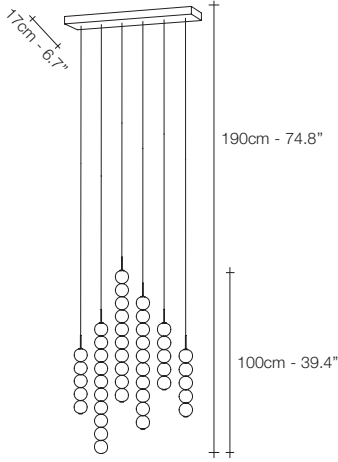

**V01S 15KK** 5 spheres  
**V01S P15** 5 spheres  
**V01S 1AKK** 10 spheres  
**V01S P1A** 10 spheres  
**V01S 1FKK** 15 spheres  
**V01S P1F** 15 spheres

**V03S P1F** 3x5 spheres  
**V03S P1V** 3x10 spheres  
**V03S P2B** 3x15 spheres  
**V07S P21** 7x5 spheres  
**V07S P32** 7x10 spheres  
**V07S P43** 7x15 spheres

Different dimming options on request

70cm - 27.6"

**V06S R2B**

3x5 - 3x10 spheres

140cm - 55.1"

**V12S R3M**

6x5 - 6x10 spheres

175cm - 68.9"

**V15S R4D**

7x5 - 8x10 spheres

**V01A 15**

5 spheres

N/A in North America

	LIGHT SOURCE	V06S R2B	V12S R3M	V15S R4D	V01A 15
230V	Replaceable LED module 3000K	3 x 3,6W 3 x 7,2W 4860lm	6 x 3,6W 6 x 7,2W 9720lm	7 x 3,6W 8 x 7,2W 12420lm	3,6W 540lm
	Dimmable	0/1-10V PWM 10-100kΩ PUSH/DALI	0/1-10V PWM 10-100kΩ PUSH/DALI	0/1-10V PWM 10-100kΩ PUSH/DALI	0/1-10V PUSH
120V	Replaceable LED module 3000K	3 x 3,6W 3 x 7,2W 4860lm	6 x 3,6W 6 x 7,2W 9720lm	7 x 3,6W 8 x 7,2W 12420lm	-
	Dimmable	0-10V PWM	0-10V PWM	0-10V PWM	-