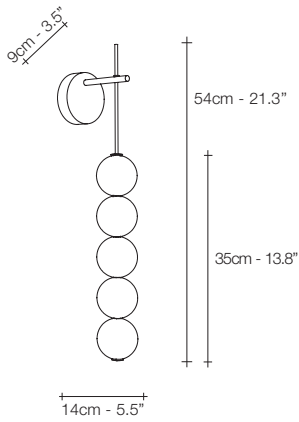

**V01S 15KK** 5 spheres  
**V01S P15** 5 spheres  
**V01S 1AKK** 10 spheres  
**V01S P1A** 10 spheres  
**V01S 1FKK** 15 spheres  
**V01S P1F** 15 spheres

**V03S P1F** 3x5 spheres  
**V03S P1V** 3x10 spheres  
**V03S P2B** 3x15 spheres  
**V07S P21** 7x5 spheres  
**V07S P32** 7x10 spheres  
**V07S P43** 7x15 spheres

Different dimming options on request

70cm - 27.6"

**V06S R2B**

3x5 - 3x10 spheres

140cm - 55.1"

**V12S R3M**

6x5 - 6x10 spheres

175cm - 68.9"

**V15S R4D**

7x5 - 8x10 spheres

**V01A 15**

5 spheres

N/A in North America

	LIGHT SOURCE	V06S R2B	V12S R3M	V15S R4D	V01A 15
230V	Replaceable LED module 3000K	3 x 3,6W 3 x 7,2W 4860lm	6 x 3,6W 6 x 7,2W 9720lm	7 x 3,6W 8 x 7,2W 12420lm	3,6W 540lm
	Dimmable	0/1-10V PWM 10-100kΩ PUSH/DALI	0/1-10V PWM 10-100kΩ PUSH/DALI	0/1-10V PWM 10-100kΩ PUSH/DALI	0/1-10V PUSH
120V	Replaceable LED module 3000K	3 x 3,6W 3 x 7,2W 4860lm	6 x 3,6W 6 x 7,2W 9720lm	7 x 3,6W 8 x 7,2W 12420lm	-
	Dimmable	0-10V PWM	0-10V PWM	0-10V PWM	-