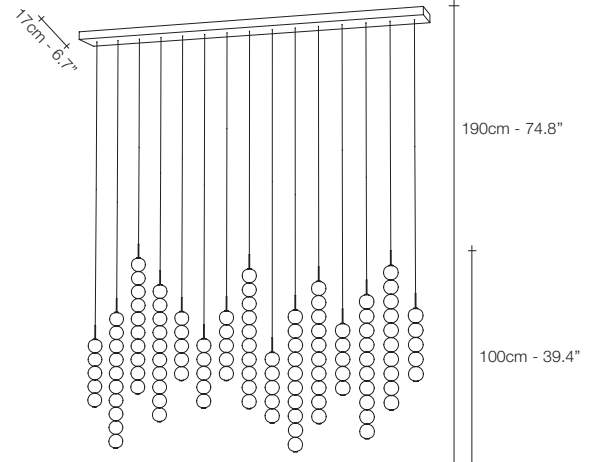

**V01S 15KK** 5 spheres  
**V01S P15** 5 spheres  
**V01S 1AKK** 10 spheres  
**V01S P1A** 10 spheres  
**V01S 1FKK** 15 spheres  
**V01S P1F** 15 spheres

**V03S P1F** 3x5 spheres  
**V03S P1V** 3x10 spheres  
**V03S P2B** 3x15 spheres  
**V07S P21** 7x5 spheres  
**V07S P32** 7x10 spheres  
**V07S P43** 7x15 spheres

Different dimming options on request

70cm - 27.6"

**V06S R2B**

3x5 - 3x10 spheres

140cm - 55.1"

**V12S R3M**

6x5 - 6x10 spheres

175cm - 68.9"

**V15S R4D**

7x5 - 8x10 spheres

**V01A 15**

5 spheres

N/A in North America

	LIGHT SOURCE	V06S R2B	V12S R3M	V15S R4D	V01A 15
230V	Replaceable LED module 3000K	3 x 3,6W 3 x 7,2W 4860lm	6 x 3,6W 6 x 7,2W 9720lm	7 x 3,6W 8 x 7,2W 12420lm	3,6W 540lm
	Dimmable	0/1-10V PWM 10-100kΩ PUSH/DALI	0/1-10V PWM 10-100kΩ PUSH/DALI	0/1-10V PWM 10-100kΩ PUSH/DALI	0/1-10V PUSH
120V	Replaceable LED module 3000K	3 x 3,6W 3 x 7,2W 4860lm	6 x 3,6W 6 x 7,2W 9720lm	7 x 3,6W 8 x 7,2W 12420lm	-
	Dimmable	0-10V PWM	0-10V PWM	0-10V PWM	-