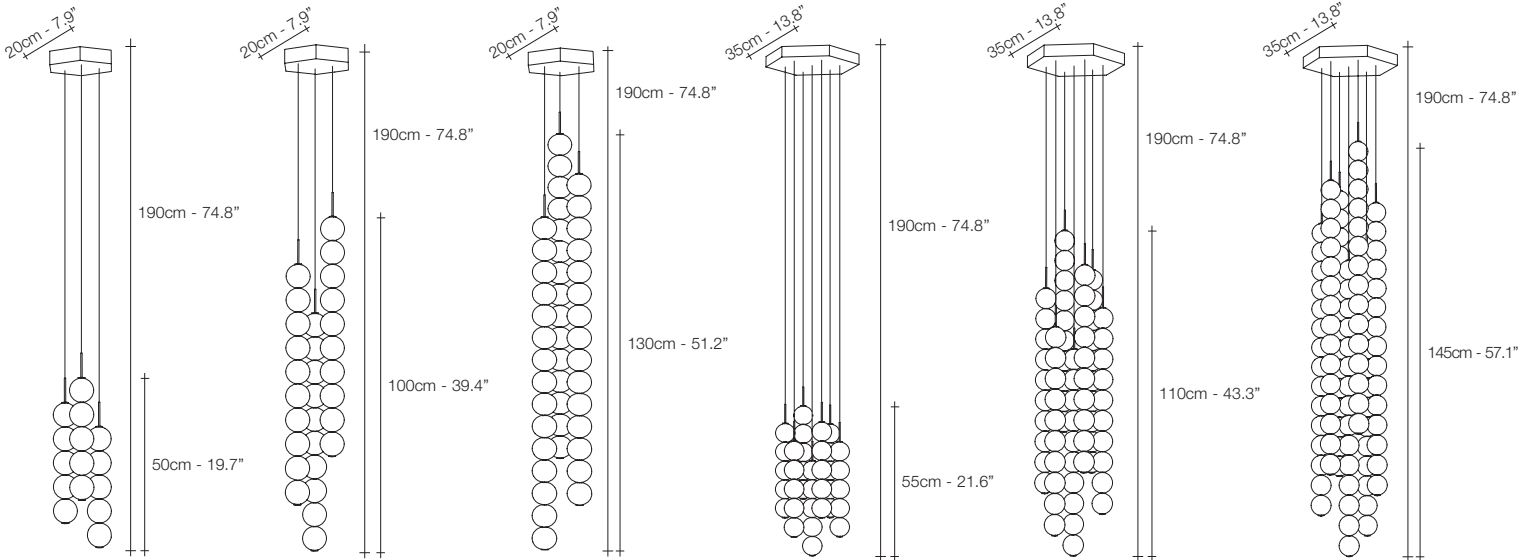

**V01S 15KK** 5 spheres  
**V01S P15** 5 spheres  
**V01S 1AKK** 10 spheres  
**V01S P1A** 10 spheres  
**V01S 1FKK** 15 spheres  
**V01S P1F** 15 spheres

**V03S P1F** 3x5 spheres  
**V03S P1V** 3x10 spheres  
**V03S P2B** 3x15 spheres  
**V07S P21** 7x5 spheres  
**V07S P32** 7x10 spheres  
**V07S P43** 7x15 spheres

Different dimming options on request

70cm - 27.6"

**V06S R2B**

3x5 - 3x10 spheres

140cm - 55.1"

**V12S R3M**

6x5 - 6x10 spheres

175cm - 68.9"

**V15S R4D**

7x5 - 8x10 spheres

**V01A 15**

5 spheres

N/A in North America

	LIGHT SOURCE	V06S R2B	V12S R3M	V15S R4D	V01A 15
230V	Replaceable LED module 3000K	3 x 3,6W 3 x 7,2W 4860lm	6 x 3,6W 6 x 7,2W 9720lm	7 x 3,6W 8 x 7,2W 12420lm	3,6W 540lm
	Dimmable	0/1-10V PWM 10-100kΩ PUSH/DALI	0/1-10V PWM 10-100kΩ PUSH/DALI	0/1-10V PWM 10-100kΩ PUSH/DALI	0/1-10V PUSH
120V	Replaceable LED module 3000K	3 x 3,6W 3 x 7,2W 4860lm	6 x 3,6W 6 x 7,2W 9720lm	7 x 3,6W 8 x 7,2W 12420lm	-
	Dimmable	0-10V PWM	0-10V PWM	0-10V PWM	-