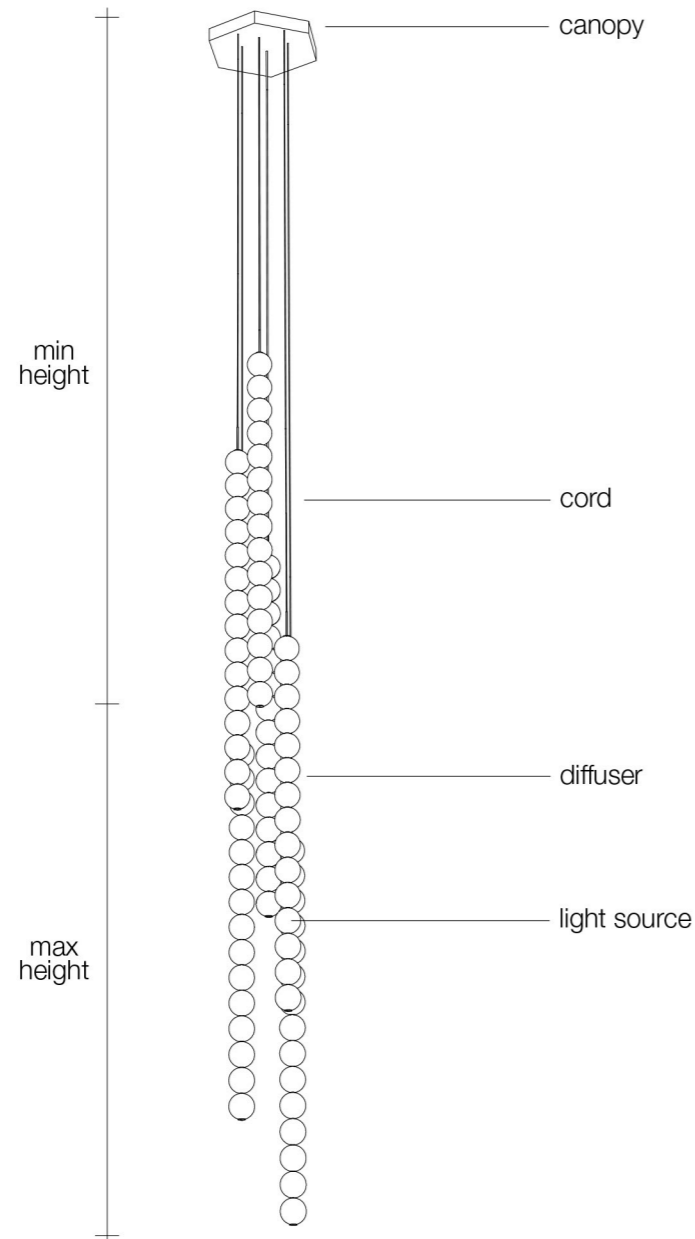

Abacus | Bespoke

Please furnish the details for your design request by utilizing the request form

Request form |

Canopy	Size	<input type="checkbox"/> Circle <input type="checkbox"/> cm <input type="checkbox"/> Hexagon <input type="checkbox"/> cm <input type="checkbox"/> Square <input type="checkbox"/> cm <input type="checkbox"/> Rectangle <input type="checkbox"/> cm	Type *	<input type="checkbox"/> Standard <input type="checkbox"/> with quick system <input type="checkbox"/> without quick system <input type="checkbox"/> Flush <input type="checkbox"/> available only with quick <input type="checkbox"/> Disc <input type="checkbox"/>	Finish	<input type="checkbox"/> white <input type="checkbox"/> satin brass <input type="checkbox"/> painted brass <input type="checkbox"/> brass <input type="checkbox"/> other
	Height	min <input type="text"/> cm max <input type="text"/> cm	Pendant Finish			
Diffuser	Type of pendants and the number					
	Standard pendants 5 spheres <input type="text"/> Qty 10 spheres <input type="text"/> Qty 15 spheres <input type="text"/> Qty	Custom pendants 1 sphere <input type="text"/> Qty 2 spheres <input type="text"/> Qty 3 spheres <input type="text"/> Qty 4 spheres <input type="text"/> Qty 6 spheres <input type="text"/> Qty 7 spheres <input type="text"/> Qty 8 spheres <input type="text"/> Qty 9 spheres <input type="text"/> Qty 11 spheres <input type="text"/> Qty 12 spheres <input type="text"/> Qty 13 spheres <input type="text"/> Qty 14 spheres <input type="text"/> Qty				
Light Source	Voltage	<input type="checkbox"/> 120V <input type="checkbox"/> 230V	Type	Dimming		
			<input type="checkbox"/> integrated led 3000K	<input type="checkbox"/> PWM <input type="checkbox"/> PUSH <input type="checkbox"/> DALI	<input type="checkbox"/> 1-10V <input type="checkbox"/> 0-10V <input type="checkbox"/> other	
Additional information						