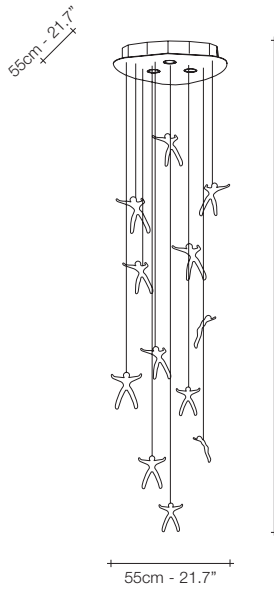

Q07S
7 angels

Q12S
12 angels

Q11S
18 angels

Q10S
24 angels

Q13S
36 angels

CRYSTAL

LIGHT SOURCE		Q07S	Q12S	Q11S	Q10S	Q13S
230V	 GU10 LED	5W	3x5W	3x5W	3x5W	9x4W
	Dimmable	✓	✓	✓	✓	✓
120V	 GU10 LED	7W	3x7W	3x7W	3x7W	9x6W
	Dimmable	✓	✓	✓	✓	✓