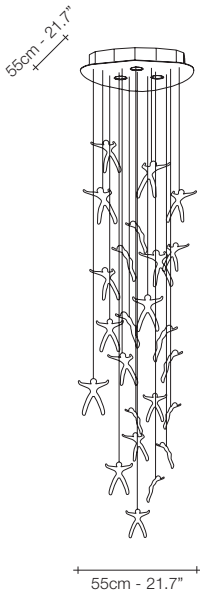

Q07S
7 angels

Q12S
12 angels

Q11S
18 angels

Q10S
24 angels

Q13S
36 angels

CRYSTAL

LIGHT SOURCE		Q07S	Q12S	Q11S	Q10S	Q13S
230V	 GU10 LED	5W	3x5W	3x5W	3x5W	9x4W
	Dimmable	✓	✓	✓	✓	✓
120V	 GU10 LED	7W	3x7W	3x7W	3x7W	9x6W
	Dimmable	✓	✓	✓	✓	✓