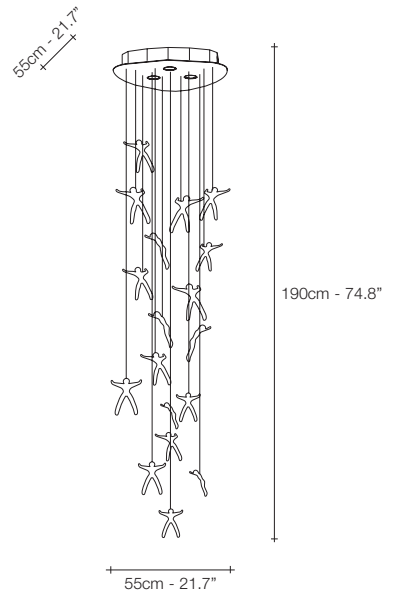

Q07S
7 angels

Q12S
12 angels

Q11S
18 angels

Q10S
24 angels

Q13S
36 angels

CRYSTAL

LIGHT SOURCE		Q07S	Q12S	Q11S	Q10S	Q13S
230V	 GU10 LED	5W	3x5W	3x5W	3x5W	9x4W
	Dimmable	✓	✓	✓	✓	✓
120V	 GU10 LED	7W	3x7W	3x7W	3x7W	9x6W
	Dimmable	✓	✓	✓	✓	✓