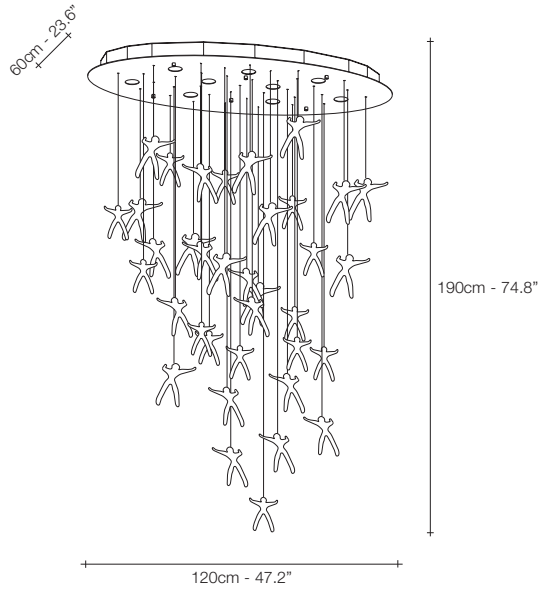

Q07S
7 angels

Q12S
12 angels

Q11S
18 angels

Q10S
24 angels

Q13S
36 angels

CRYSTAL

LIGHT SOURCE		Q07S	Q12S	Q11S	Q10S	Q13S
230V	 GU10 LED	5W	3x5W	3x5W	3x5W	9x4W
	Dimmable	✓	✓	✓	✓	✓
120V	 GU10 LED	7W	3x7W	3x7W	3x7W	9x6W
	Dimmable	✓	✓	✓	✓	✓