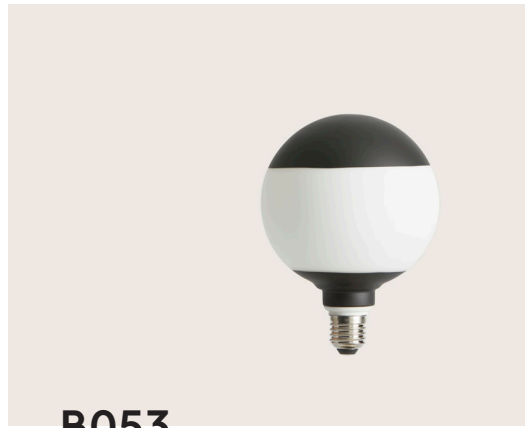

Bulbs

B223

E27
4W
420 lm
2700K

B211

E27
7W / 750 lm / 3000K
9W / 810 lm / 2700K
11W / 990 lm / 3000K
Regulable / Dimmable

B161

GU10
5W
420 lm
3000K / 5000K

B116-2

E14
5W
420 lm
3000K / 5000K

B056

E27
3W
350lm
2700K

B055

E27
3W
350lm
2700K

B054

E27
3W
270 lm
2700K

B053

E27
3W
270 lm
2700K

B051

E27
3,8W
2700K
Control WI-FI

B050

E27
2,5W
90 lm / 100 lm / 110 lm
2000K / 3000K / 4000K
Regulable / Dimmable

B048

G200 E27
3W
2700K
Puntos Negros

B047