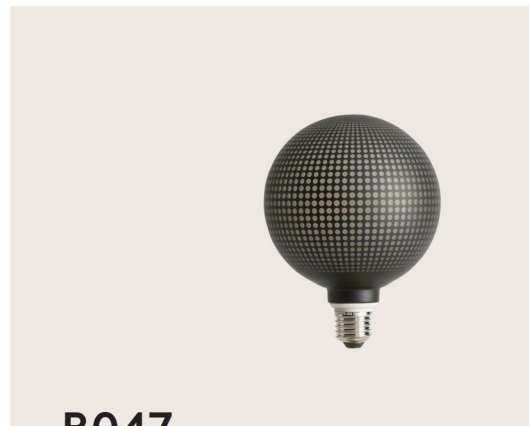

E14
5W
420 lm
3000K / 5000K

B056

E27
3W
350lm
2700K

B055

E27
3W
350lm
2700K

B054

E27
3W
270 lm
2700K

B053

E27
3W
270 lm
2700K

B051

E27
3,8W
2700K
Control WI-FI

B050

E27
2,5W
90 lm / 100 lm / 110 lm
2000K / 3000K / 4000K
Regulable / Dimmable

B048

G200 E27
3W
2700K
Puntos Negros

B047

G125 E27
3W
2700K
Puntos Negros

B052

G95 E27
7W
806 lm
2700K

OPAL

B046

E27
3W
270lm
2700K

Ø80

B043